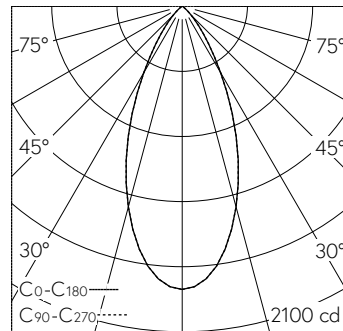

QR-Code scannen und auf www.neuco.ch mehr über diesen Artikel erfahren

B 84 935AK4
silber ~ DB 702N
LED 11,8 W 1153 lm-h 4000 K
DALI-Konverter steuerbar

IP65 IK06

Scheinwerfer mit breitstreuender Lichtverteilung. Schutzart IP65 , staubdicht und strahlwassergeschützt Schutzklasse I.

Breitstreuende Lichtstärkeverteilung. Hybrid Optics®: Hocheffiziente und verlustarme Lichtverteilung durch Reflektor und optischer Linse. Halbstrahlwinkel 45°, Mit austauschbarem LED-Modul mit Übertemperaturschutz und einer Lebenserwartung von mindestens 200'000 Betriebsstunden. 20-jährige Nachliefergarantie auf das LED-Modul und die Verschleisssteile. Mit LED-Netzteil, DALI-steuerbar, 220-240 V, 0/50-60 Hz. Schutzart IP 65. Leuchte aus Aluminiumguss, Aluminium und Edelstahl Beschichtungstechnologie Unidure®, Farbe Silber. Sicherheitsglas. Reflektoroberfläche aus eloxiertem Reinstaluminium. Mit Anschlussleitung X05BQ-F 5 G 1 mm², Länge 1 m. Schwenkbereich -20°/+90°. Abmessungen: 120 x 180 x 140 mm.

5 Jahre Garantie.

PUSH, switchDIM und Touch-DIM® werden nicht unterstützt.