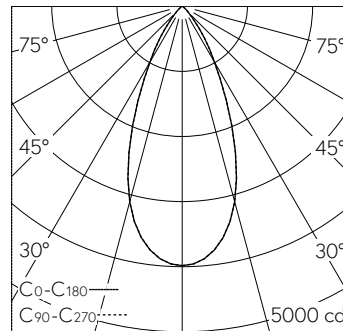

QR-Code scannen und auf www.neuco.ch mehr über diesen Artikel erfahren

B 84 936K3
grafit - RAL 7024
LED 26.8 W 2472 lm-h 3000 K
DALI-Konverter steuerbar

IP65 IK07

Scheinwerfer mit breitstreuender Lichtverteilung. Schutzart IP65 , staubdicht und strahlwassergeschützt Schutzklasse I.

Breitstreuende Lichtstärkeverteilung. Hybrid Optics®: Hocheffiziente und verlustarme Lichtverteilung durch Reflektor und optischer Linse. Halbstreuwinkel 45°, Mit austauschbarem LED-Modul mit Übertemperaturschutz und einer Lebenserwartung von mindestens 190'000 Betriebsstunden. 20-jährige Nachliefergarantie auf das LED-Modul und die Verschleissteile. Mit Ultimate Driver® LED-Netzteil, DALI-steuerbar, 220-240 V, 0/50-60 Hz. Schutzart IP 65. Leuchte aus Aluminiumguss, Aluminium und Edelstahl Beschichtungstechnologie Unidure®, Farbe Grafit. Sicherheitsglas. Reflektoroberfläche aus eloxiertem Reinstaluminium. Mit Anschlussleitung X05BQ-F 5 G 1 mm², Länge 1 m. Schwenkbereich -15°/+130°. Abmessungen: 150 x 215 x 140 mm.

5 Jahre Garantie.

PUSH, switchDIM und Touch-DIM® werden nicht unterstützt.