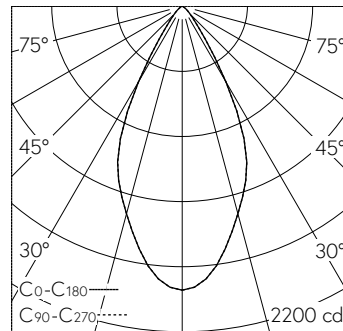

QR-Code scannen und auf www.neuco.ch mehr über diesen Artikel erfahren

B 84 965A
silber ~ DB 702N
LED 24 W 1297 lm-h
DALI-Konverter steuerbar DT8

Scheinwerfer mit breitstreuender Lichtverteilung. Schutzart IP65 staubdicht und strahlwassergeschützt Schutzklasse I.

Breitstreuende Lichtstärkeverteilung. Constant Optics®: Effizientes optisches System, das nahezu keinem Verschleiss unterliegt. Die Leuchte kann über eine DALI-Farblichtsteuerung (DT 8, RGBWAF, xy) gesteuert werden. für additive Farbmischung RGBW, Halbstreuwinkel 50°. Mit austauschbarem LED-Modul mit Übertemperaturschutz und einer Lebenserwartung von mindestens 200'000 Betriebsstunden. 20-jährige Nachliefergarantie auf das LED-Modul und die Verschleisssteile. Mit Ultimate Driver® LED-Netzteil, DALI-steuerbar (DT8, RGBWAF, xy), 220-240 V, 0/50-60 Hz. Schutzart IP 65. Leuchte aus Aluminiumguss, Aluminium und Edelstahl Beschichtungstechnologie Unidure®, Farbe Silber. Sicherheitsglas mit optischer Struktur. Reflektoroberfläche aus eloxiertem Reinstaluminium. Zwei Leitungseinführungen zur Durchverdrahtung der Netzanschlussleitung bis Ø 10,5 mm, max. 5 x 1,5 mm². Abmessungen: 150 x 220 x 140 mm.

5 Jahre Garantie.

PUSH, switchDIM und Touch-DIM® werden nicht unterstützt.