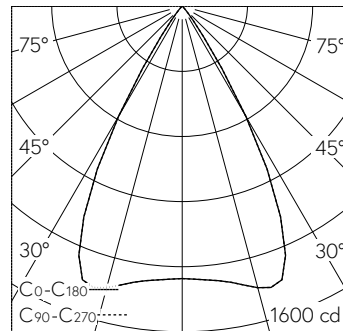

QR-Code scannen und auf www.neuco.ch mehr über diesen Artikel erfahren

B 85 108AK4
silber ~ DB 702N
LED 20.5 W 1190 lm-h 4000 K
DALI-Konverter steuerbar

IP65 IK08

Scheinwerfer mit symmetrisch-bündelnder Lichtverteilung. Schutzart IP65 , staubdicht und strahlwassergeschützt Schutzklasse I.

Ultradark Optics®: Symmetrisch-fokussiert breitstreuende Lichtstärkeverteilung mit minimalem Streulichtanteil. Innenliegendes Raster und Polymerlinse. Raster und Blending-Innenflächen mit maximal lichtabsorbierender ultraschwarzer Nanobeschichtung. Halbstreuwinkel 56°, Mit austauschbarem LED-Modul mit einer mittleren Bemessungslebensdauer von > 200.000 Betriebsstunden (L80B50 bei $t_a = 25^\circ\text{C}$). 20-jährige Nachliefergarantie auf das LED-Modul und die Verschleissteile. Mit Ultimate Driver® LED-Netzteil, DALI-steuerbar, 220-240 V, 0/50-60 Hz. Schutzart IP 65. Leuchte aus Aluminiumguss, Aluminium und Edelstahl Beschichtungstechnologie Unidure®, Farbe Silber. Sicherheitsglas mattiert. Zwei Leitungseinführungen zur Durchverdrahtung der Netzanschlussleitung bis $\varnothing 10,5\text{ mm}$, max. $5 \times 1,5\text{ mm}^2$. Schwenkbereich $-15^\circ/+90^\circ$. Abmessungen: 150 x 220 x 140 mm.

5 Jahre Garantie.

PUSH, switchDIM und Touch-DIM® werden nicht unterstützt.