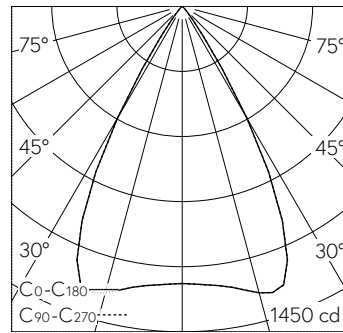

QR-Code scannen und auf www.neuco.ch mehr über diesen Artikel erfahren

B 85 108K3
grafit - RAL 7024
LED 20.5 W 1098 lm-h 3000 K
DALI-Konverter steuerbar

IP65 IK08

Scheinwerfer mit symmetrisch-bündelnder Lichtverteilung. Schutzart IP65 , staubdicht und strahlwassergeschützt Schutzklasse I.

Ultradark Optics®: Symmetrisch-fokussiert breitstreuende Lichtstärkeverteilung mit minimalem Streulichtanteil. Innenliegendes Raster und Polymerlinse. Raster und Blending-Innenflächen mit maximal lichtabsorbierender ultraschwarzer Nanobeschichtung. Halbstreuwinkel 56°, Mit austauschbarem LED-Modul mit einer mittleren Bemessungslebensdauer von > 200.000 Betriebsstunden (L80B50 bei $t_a = 25^\circ\text{C}$). 20-jährige Nachliefergarantie auf das LED-Modul und die Verschleissteile. Mit Ultimate Driver® LED-Netzteil, DALI-steuerbar, 220-240 V, 0/50-60 Hz. Schutzart IP 65. Leuchte aus Aluminiumguss, Aluminium und Edelstahl Beschichtungstechnologie Unidure®, Farbe Grafit. Sicherheitsglas mattiert. Zwei Leitungseinführungen zur Durchverdrahtung der Netzanschlussleitung bis $\varnothing 10,5\text{ mm}$, max. $5 \times 1,5\text{ mm}^2$. Schwenkbereich $-15^\circ/+90^\circ$. Abmessungen: $150 \times 220 \times 140\text{ mm}$.

5 Jahre Garantie.

PUSH, switchDIM und Touch-DIM® werden nicht unterstützt.