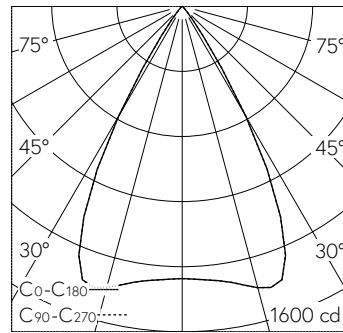

QR-Code scannen und auf www.neuco.ch mehr über diesen Artikel erfahren

B 85 108K4
grafit - RAL 7024
LED 20.5 W 1190 lm-h 4000 K
DALI-Konverter steuerbar

IP65 IK08

Scheinwerfer mit symmetrisch-bündelnder Lichtverteilung. Schutzart IP65 , staubdicht und strahlwassergeschützt Schutzklasse I.

Ultradark Optics®: Symmetrisch-fokussiert breitstreuende Lichtstärkeverteilung mit minimalem Streulichtanteil. Innenliegendes Raster und Polymerlinse. Raster und Blending-Innenflächen mit maximal lichtabsorbierender ultraschwarzer Nanobeschichtung. Halbstreuwinkel 56°, Mit austauschbarem LED-Modul mit einer mittleren Bemessungslebensdauer von > 200.000 Betriebsstunden (L80B50 bei $t_a = 25^\circ\text{C}$). 20-jährige Nachliefergarantie auf das LED-Modul und die Verschleissteile. Mit Ultimate Driver® LED-Netzteil, DALI-steuerbar, 220-240 V, 0/50-60 Hz. Schutzart IP 65. Leuchte aus Aluminiumguss, Aluminium und Edelstahl Beschichtungstechnologie Unidure®, Farbe Grafit. Sicherheitsglas mattiert. Zwei Leitungseinführungen zur Durchverdrahtung der Netzanschlussleitung bis $\varnothing 10,5\text{ mm}$, max. $5 \times 1,5\text{ mm}^2$. Schwenkbereich $-15^\circ/+90^\circ$. Abmessungen: $150 \times 220 \times 140\text{ mm}$.

5 Jahre Garantie.

PUSH, switchDIM und Touch-DIM® werden nicht unterstützt.