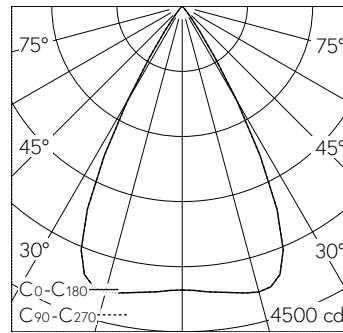

QR-Code scannen und auf www.neuco.ch mehr über diesen Artikel erfahren

B 85 110K4
grafit - RAL 7024
LED 60 W 3222 lm-h 4000 K
DALI-Konverter steuerbar

IP65 IK07

Scheinwerfer mit symmetrisch-bündelnder Lichtverteilung. Schutzart IP65 , staubdicht und strahlwassergeschützt Schutzklasse I.

Ultradark Optics®: Symmetrisch-fokussiert breitstreuende Lichtstärkeverteilung mit minimalem Streulichtanteil. Innenliegendes Raster und Polymerlinse. Raster und Blending-Innenflächen mit maximal lichtabsorbierender ultraschwarzer Nanobeschichtung. Halbstreuwinkel 56°, Mit austauschbarem LED-Modul mit einer mittleren Bemessungsdauer von > 200.000 Betriebsstunden (L80B50 bei $t_a = 25^\circ\text{C}$). 20-jährige Nachliefergarantie auf das LED-Modul und die Verschleissteile. Mit Ultimate Driver® LED-Netzteil, DALI-steuerbar, 220-240 V, 0/50-60 Hz. Schutzart IP 65. Leuchte aus Aluminiumguss, Aluminium und Edelstahl Beschichtungstechnologie Unidure®, Farbe Grafit. Sicherheitsglas mattiert. Zwei Leitungseinführungen zur Durchverdrahtung der Netzanschlussleitung bis $\varnothing 10,5$ mm, max. $5 \times 1,5$ mm². Schwenkbereich $-20^\circ/+90^\circ$. Abmessungen: 255 x 330 x 220 mm.

5 Jahre Garantie.

PUSH, switchDIM und Touch-DIM® werden nicht unterstützt.