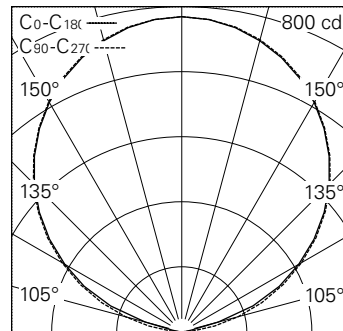

QR-Code scannen und auf [www.neuco.ch](http://www.neuco.ch) mehr über diesen Artikel erfahren

**D 02531 HQ10-R**  
weiss  
LED 3000 K  
DALI-Konverter steuerbar

Stromschiene mit indirektem Lichtaustritt und rotationssymmetrischer Lichtverteilung. Schutzart IP20 Schutzklasse I.

Stranggepresstes Aluprofil, weiss. Oben: Power LED warmweiss. CRI >90. SDCM <3. Konverter DALI. Optik opal. Unten: Siebenleiterschleife mit berührungssicheren Leitern. 2 Steuerleitungen (1A, 50V), 4 Netzleiter (16A, 440V) und Schutzleiter.

5 Jahre Garantie.

5	14.83	14.83	31
4	11.86	11.86	48
3	8.90	8.90	86
2	5.93	5.93	194
1	2.97	2.97	775
h [m]	D [m] 112°	D [m] 112° E (0°)	
	C0-C180	C90-C270	

LED 3000 K 2160 lm-h 112°/112° / CIE Flux 0 0 0 100 / E83 nach DIN 5040

**Weitere Angaben**

Lichtaustritt	indirekt
Lichtverteilung	rotationssymmetrisch
Ausstrahlwinkel	105 ° Very Wide Flood
Betriebsspannung	220 – 240 V AC 50 / 60 Hz
Phasen	3 x 16 A 440 V
Steuerleitungen	2 x 1 A 50 V
Photobiologische Sicherheit	Risikogruppe 1 (geringes Risiko)
Zubehör	Für diese Leuchte sind separate Zubehörteile erhältlich. Kontaktieren Sie uns für eine Beratung.