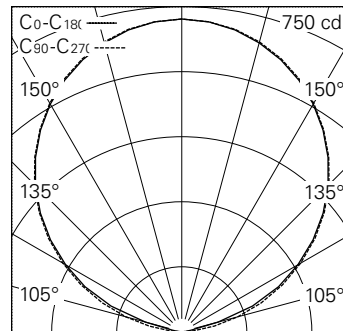

QR-Code scannen und auf www.neuco.ch mehr über diesen Artikel erfahren

D 02531 HQ21-R
schwarz
LED 3000 K
DALI-Konverter steuerbar

Stromschiene mit indirektem Lichtaustritt und rotationssymmetrischer Lichtverteilung. Schutzart IP20 Schutzklasse I.

Stranggepresstes Aluprofil, schwarz. Oben: Power LED warmweiss. CRI >90. SDCM <3. Konverter DALI. Optik opal. Unten: Siebenleiterschleife mit berührungssicheren Leitern. 2 Steuerleitungen (1A, 50V), 4 Netzleiter (16A, 440V) und Schutzleiter.

5 Jahre Garantie.

5	14.83	14.83	29
4	11.86	11.86	45
3	8.90	8.90	80
2	5.93	5.93	180
1	2.97	2.97	721
h [m]	D [m] 112°	D [m] 112° E (0°)	
	C0-C180	C90-C270	

LED 3000 K 2010 lm-h 112°/112° / CIE Flux 0 0 0 100 / E83 nach DIN 5040

Weitere Angaben

Lichtaustritt	indirekt
Lichtverteilung	rotationssymmetrisch
Ausstrahlwinkel	105 ° Very Wide Flood
Betriebsspannung	220 – 240 V AC 50 / 60 Hz
Phasen	3 x 16 A 440 V
Steuerleitungen	2 x 1 A 50 V
Photobiologische Sicherheit	Risikogruppe 1 (geringes Risiko)
Zubehör	Für diese Leuchte sind separate Zubehörteile erhältlich. Kontaktieren Sie uns für eine Beratung.