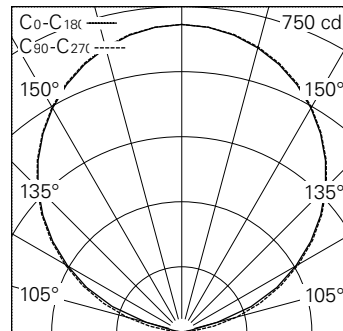

QR-Code scannen und auf www.neuco.ch mehr über diesen Artikel erfahren

D 02531 HW21-R
schwarz
LED 2700 K
DALI-Konverter steuerbar

Stromschiene mit indirektem Lichtaustritt und rotationssymmetrischer Lichtverteilung. Schutzart IP20 Schutzklasse I.

Stranggepresstes Aluprofil, schwarz. Oben: Power LED super warmweiss. CRI >90. SDCM <3. Konverter DALI. Optik opal. Unten: Siebenleiterschiene mit berührungssicheren Leitern. 2 Steuerleitungen (1A, 50V), 4 Netzleiter (16A, 440V) und Schutzleiter.

5 Jahre Garantie.

5	14.83	14.83	28
4	11.86	11.86	44
3	8.90	8.90	79
2	5.93	5.93	177
1	2.97	2.97	709
h [m]	D [m] 112°	D [m] 112° E (0°)	
	C0-C180	C90-C270	

LED 2700 K 1975 lm-h 112°/112° / CIE Flux 0 0 0 100 / E83 nach DIN 5040

Weitere Angaben

Lichtaustritt	indirekt
Lichtverteilung	rotationssymmetrisch
Ausstrahlwinkel	105 ° Very Wide Flood
Betriebsspannung	220 – 240 V AC 50 / 60 Hz
Phasen	3 x 16 A 440 V
Steuerleitungen	2 x 1 A 50 V
Photobiologische Sicherheit	Risikogruppe 1 (geringes Risiko)
Zubehör	Für diese Leuchte sind separate Zubehörteile erhältlich. Kontaktieren Sie uns für eine Beratung.