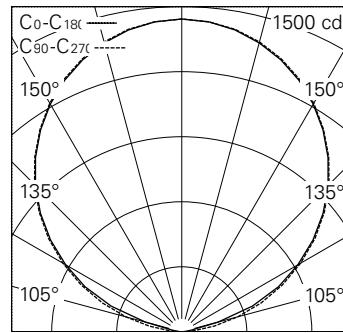

QR-Code scannen und auf [www.neuco.ch](http://www.neuco.ch) mehr über diesen Artikel erfahren

**D 02532 HQ21-R**  
schwarz  
LED 3000 K  
DALI-Konverter steuerbar

Stromschiene mit indirektem Lichtaustritt und rotationssymmetrischer Lichtverteilung. Schutzart IP20 Schutzklasse I.

Stranggepresstes Aluprofil, schwarz. Oben: Power LED warmweiss. CRI >90. SDCM <3. Konverter DALI. Optik opal. Unten: Siebenleiterschiene mit berührungssicheren Leitern. 2 Steuerleitungen (1A, 50V), 4 Netzleiter (16A, 440V) und Schutzleiter.

5 Jahre Garantie.

5	14.83	14.83	58
4	11.86	11.86	90
3	8.90	8.90	160
2	5.93	5.93	361
1	2.97	2.97	1443
h [m]	D [m] 112°	D [m] 112° E (0°)	
	C0-C180	C90-C270	

LED 3000 K 4020 lm-h 112°/112° / CIE Flux 0 0 0 100 / E83 nach DIN 5040

**Weitere Angaben**

Lichtaustritt	indirekt
Lichtverteilung	rotationssymmetrisch
Ausstrahlwinkel	105 ° Very Wide Flood
Betriebsspannung	220 – 240 V AC 50 / 60 Hz
Phasen	3 x 16 A 440 V
Steuerleitungen	2 x 1 A 50 V
Photobiologische Sicherheit	Risikogruppe 1 (geringes Risiko)
Zubehör	Für diese Leuchte sind separate Zubehörteile erhältlich. Kontaktieren Sie uns für eine Beratung.