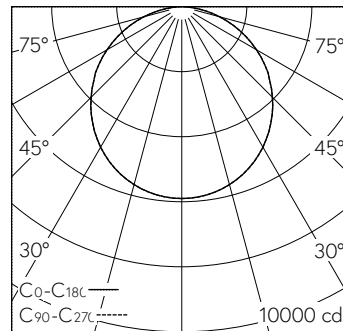

QR-Code scannen und auf www.neuco.ch mehr über diesen Artikel erfahren

K 6241204164

farblos
LED 189 W 17100 lm-h 4000 K
Konverter schaltbar on/off

IP20

Deckeneinbauleuchte mit direktem Lichtaustritt.
Schutzart IP20
Schutzklasse I.

Gehäuse Stahlblech, weiss.
Aluminiumrahmen eloxiert.
Folienrahmen mit plan eingesetzter, transluzenter Folie für ein homogenes Erscheinungsbild.

Umlaufende Schattenfuge zwischen Gehäuse und Folienprofil mit integrierter Kunststofflippe gegen Schmutzeintrag.

LED neutralweiss. CRI≥80.
Konverter on/off.

Geeignet für geschnittene Decken oder für Decken mit sichtbaren T-Schienen.

4-Punkt Befestigung bauseits oder mit Seil-Befestigungsset an Rohdecke.
Fix montierte Anschlussleitung, L2300.

5 Jahre Garantie.

Für die Leuchtenmontage werden mindestens zwei Personen benötigt. Bei bauseitiger Befestigung auf 5-fache Sicherheit achten.

Auf Anfrage in 3000 K lieferbar.