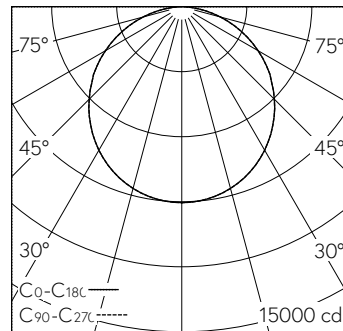

QR-Code scannen und auf www.neuco.ch mehr über diesen Artikel erfahren

K 6261504164

farblos
LED 296 W 26200 lm-h 4000 K
Konverter schaltbar on/off

IP20

Deckenaufbauleuchte mit direktem Lichtaustritt.
Schutzart IP20
Schutzklasse I.

Gehäuse Stahlblech, weiss.
Aluminiumrahmen eloxiert.
Folienrahmen mit plan eingesetzter, transluzenter Folie für ein homogenes Erscheinungsbild.
Umlaufende Schattenfuge zwischen Gehäuse und Folienprofil mit integrierter Kunststofflippe gegen Schmutzeintrag.
LED neutralweiss. CRI≥80.
Konverter on/off.
4 Auflagenoppen.
3-polige Steckklemme, 2,5².

5 Jahre Garantie.

Für die Leuchtenmontage werden mindestens zwei Personen benötigt. Bei bauseitiger Befestigung auf 5-fache Sicherheit achten.

Auf Anfrage in 3000 K lieferbar.