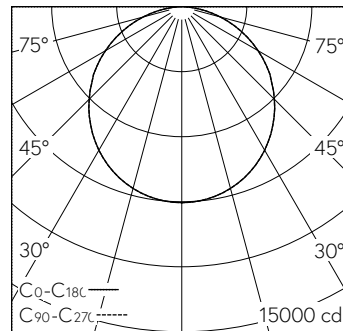

QR-Code scannen und auf [www.neuco.ch](http://www.neuco.ch) mehr über diesen Artikel erfahren

**K 6261506164**  
 farblos  
 LED 296 W 26200 lm-h 4000 K  
 DALI-Konverter steuerbar

Deckenaufbauleuchte mit direktem Lichtaustritt.  
 Schutzart IP20  
 Schutzklasse I.

h [m]	C0-C180 D [m] 114°	C90-C270 D [m] 114°	E (0°)
2	6.16	6.16	2260
4	12.32	12.32	565
6	18.48	18.48	251
8	24.64	24.64	141
10	30.80	30.80	90

LED 4000 K 296 W 26200 lm-h 114°/114° / CIE Flux 47 78 95 100 100 / A40 nach DL...

**Technische Daten**

Leuchtenlichtstrom	26200 lm-h
Anschlussleistung	296 W
Lichtausbeute	89 lm-h/W
Modullichtstrom	-
Modulleistung	-
Farbstabilität	-
Farbwiedergabe	CRI ≥ 80
Lichtstromerhalt	L80/B10 bei 50'000 h (25 °C)
Farbtemperatur	4000 K
Energieeffizienzklasse	A++