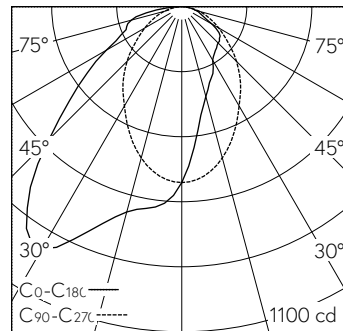

QR-Code scannen und auf www.neuco.ch mehr über diesen Artikel erfahren

K 7322144190
LED 14 W 1500 lm-h 4000 K
Konverter schaltbar on/off

 **IP20**

Einlegeleuchte mit direktem Lichtaustritt und asymmetrischer Lichtverteilung.
Schutzart IP20
Schutzklasse I.

Gehäuse Stahlblech, verkehrsweiss (-RAL 9016).
Geeignet für Decken mit sichtbaren T-Schienen 625x625.
LED Trägereinheit Aluminiumprofil, natur-eloxiert.
LED neutralweiss. CRI≥80.
Externer Konverter on/off, verdrahtet.
Lichtverteilung mittels Fresnellinse aus PMMA.
3-polige Steckklemme 2,5².

5 Jahre Garantie.

Auf Anfrage in 3000 K lieferbar.

LED 4000 K 14 W 1500 lm-h / CIE Flux 51 81 95 100 100 / A40 nach DIN 5040

Technische Daten

Leuchtenlichtstrom	1500 lm-h
Anschlussleistung	14 W
Lichtausbeute	111 lm-h/W
Modullichtstrom	-
Modulleistung	-
Farbortstabilität	-
Farbwiedergabe	CRI ≥ 80
Lichtstromerhalt	L80/B10 bei 50'000 h (25 °C)
Farbtemperatur	4000 K
Energieeffizienzklasse	-

Weitere Angaben

Lichtaustritt	direkt
Lichtverteilung	asymmetrisch
Blendungsbewertung UGR längs	25,9
Blendungsbewertung UGR quer	23,5
Betriebsspannung	230 V AC 50 Hz
Gewicht	1,5 kg