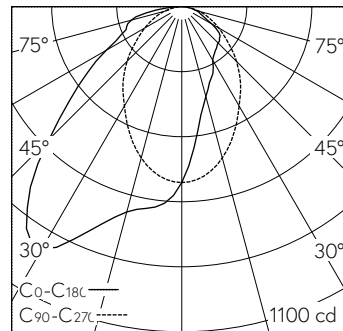

QR-Code scannen und auf www.neuco.ch mehr über diesen Artikel erfahren

K 7322146690
LED 14 W 1500 lm-h 4000 K
DALI-Konverter steuerbar

IP20

Einlegeleuchte mit direktem Lichtaustritt und asymmetrischer Lichtverteilung.
Schutzart IP20
Schutzklasse I.

Gehäuse Stahlblech, verkehrsweiss (-RAL 9016).
Geeignet für Decken mit sichtbaren T-Schienen 625x625.
LED Trägereinheit Aluminiumprofil, natur-eloxiert.
LED neutralweiss. CRI≥80.
Externer Konverter DALI, verdrahtet.
Lichtverteilung mittels Fresnellinse aus PMMA.
5-polige Steckklemme 2,5².

5 Jahre Garantie.

Auf Anfrage in 3000 K lieferbar.

PUSH, switchDIM und Touch-DIM® werden nicht unterstützt.