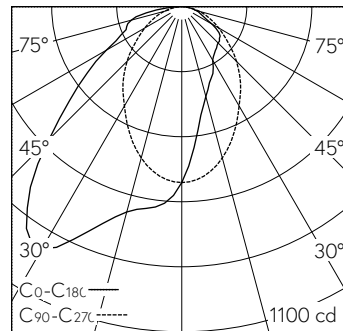

QR-Code scannen und auf www.neuco.ch mehr über diesen Artikel erfahren

K 7332144190
LED 14 W 1500 lm-h 4000 K
Konverter schaltbar on/off

 **IP20**

Einlegeleuchte mit direktem Lichtaustritt und asymmetrischer Lichtverteilung.
Schutzart IP20
Schutzklasse I.

Gehäuse Stahlblech, verkehrsweiss (~RAL 9016).
Geeignet für Decken mit sichtbaren T-Schienen 600x600.
LED Trägereinheit Aluminiumprofil, natur-eloxiert.
LED neutralweiss. CRI≥80.
Externer Konverter on/off, verdrahtet.
Lichtverteilung mittels Fresnellinse aus PMMA.
3-polige Steckklemme 2,5².

5 Jahre Garantie.

Auf Anfrage in 3000 K lieferbar.

LED 4000 K 14 W 1500 lm-h / CIE Flux 51 81 95 100 100 / A40 nach DIN 5040

Technische Daten

Leuchtenlichtstrom	1500 lm-h
Anschlussleistung	14 W
Lichtausbeute	111 lm-h/W
Modullichtstrom	-
Modulleistung	-
Farbortstabilität	-
Farbwiedergabe	CRI ≥ 80
Lichtstromerhalt	L80/B10 bei 50'000 h (25 °C)
Farbtemperatur	4000 K
Energieeffizienzklasse	-

Weitere Angaben

Lichtaustritt	direkt
Lichtverteilung	asymmetrisch
Blendungsbewertung UGR längs	25,9
Blendungsbewertung UGR quer	23,5
Betriebsspannung	230 V AC 50 Hz
Gewicht	1,5 kg