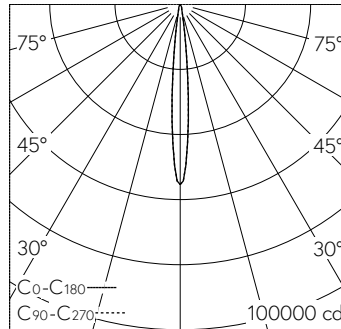

QR-Code scannen und auf [www.neuco.ch](http://www.neuco.ch) mehr über diesen Artikel erfahren

**R 0.MH98B.HQ12**  
Verkehrsweiss RAL 9016  
LED 36 W 3027 lm-h lm-h 3000 K  
Konverter schaltbar on/off

Strahler mit rotationssymmetrischer Lichtverteilung.  
Schutzart IP20  
Schutzklasse II.

Gehäuse und Box Aludruckguss, Sichtfläche weiss matt geprägt.  
0-90° schwenkbar, 356° drehbar.  
COB LED warmweiss. CRI >90. SDCM <3.

Optik Performance.  
Anti-Reflex-Schutzglas.  
3Ph-Adapter mit Konverter on/off.

5 Jahre Garantie.

h [m]	D [m] 10.2°	E (0°)
5	0.89	2215
10	1.78	554
15	2.68	246
20	3.57	138
25	4.46	89

LED 3000 K 36 W 3027 lm-h 10.2° / CIE Flux 100 100 100 100 100 / A80 nach DIN 5...

**Technische Daten**

Leuchtenlichtstrom	3027 lm-h
Anschlussleistung	36 W
Lichtausbeute	84.1 lm-h/W
Modullichtstrom	3735 lm-c
Modulleistung	33 W
Farbortstabilität	SDCM < 2
Farbwiedergabe	CRI > 90
Lichtstromerhalt	L90/B10 bei 50'000 h (25 °C)
Farbtemperatur	3000 K