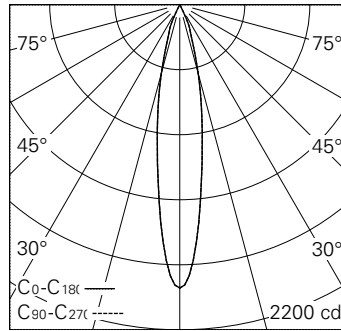

QR-Code scannen und auf www.neuco.ch mehr über diesen Artikel erfahren

R 0.WN71E.HQ31

Graphitschwarz RAL 9011
LED 4,6 W 299 lm-h 3000 K
Konverter schaltbar on/off

Strahler mit rotationssymmetrischer Lichtverteilung.
Schutzart IP20
Schutzklasse III.

Gehäuse Aludruckguss, Sichtfläche schwarz matt geprägt.
0-90° schwenkbar, 370° drehbar.
Power LED warmweiss. CRI >90.
SDCM <3.
Optik Performance.
Anti-Reflex-Schutzglas.
NV-Adapter mit Konverter on/off und Bügel (Long arm), schwarz.

5 Jahre Garantie.

h [m]	D [m] 18.2°	E (0°)
1	0.32	1917
2	0.64	479
3	0.96	213
4	1.28	120
5	1.60	77

LED 3000 K 4,6 W 299 lm-h 18.2° / CIE Flux 100 100 100 100 100 / A80 nach DIN 5...

IP20

Technische Daten

Leuchtenlichtstrom	299 lm-h
Anschlussleistung	4,6 W
Lichtausbeute	65 lm-h/W
Modullichtstrom	415 lm-c
Modulleistung	4 W
Farbstabilität	SDCM < 3
Farbwiedergabe	CRI > 90
Lichtstromerhalt	L90/B10 bei 50'000 h (25 °C)
Farbtemperatur	3000 K
Energieeffizienzklasse	A++ bis A