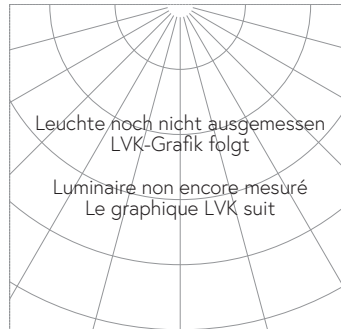

QR-Code scannen und auf [www.neuco.ch](http://www.neuco.ch) mehr über diesen Artikel erfahren

**R H.GH84H.HQ12**  
Verkehrsweiss RAL 9016  
LED 20 W 1920 lm-c 3000 K  
Bluetooth®-Konverter steuerbar

Strahler mit rotationssymmetrischer Lichtverteilung.  
Schutzart IP20  
Schutzklasse II.

Gehäuse und Box Aludruckguss, Sichtfläche weiss matt geprägt.  
0-90° schwenkbar, 356° drehbar.  
COB LED warmweiss. CRI >90. SDCM <2.  
Optik Precision.  
3Ph-Adapter mit Konverter Bluetooth.  
5 Jahre Garantie.

Leuchte noch nicht ausgemessen Kegeldiagramm folgt
Luminaire non encore mesuré Le diagramme du cône suit

**Technische Daten**

Leuchtenlichtstrom	-
Anschlussleistung	20 W
Lichtausbeute	-
Modullichtstrom	1920 lm-c
Modulleistung	17 W
Farbstabilität	SDCM < 2
Farbwiedergabe	CRI > 90
Lichtstromerhalt	L90/B10 bei 50'000 h (25 °C)
Farbtemperatur	3000 K