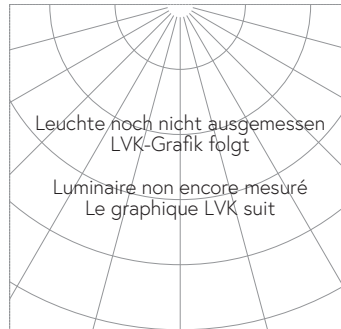

QR-Code scannen und auf [www.neuco.ch](http://www.neuco.ch) mehr über diesen Artikel erfahren

**R H.MH96M.HC12**  
Verkehrsweiss RAL 9016  
LED 27 W 2476 lm-c 3000 K  
Bluetooth®-Konverter steuerbar

Strahler mit rotationssymmetrischer Lichtverteilung.  
Schutzart IP20  
Schutzklasse II.  
Gehäuse und Box Aludruckguss, Sichtfläche weiss matt geprägt.  
0-90° schwenkbar, 356° drehbar.  
COB LED warmweiss. CRI >98. SDCM <3.  
Optik Performance.  
Anti-Reflex-Schutzglas.  
3Ph-Adapter mit Konverter Bluetooth.  
5 Jahre Garantie.

Leuchte noch nicht ausgemessen Kegeldiagramm folgt
Luminaire non encore mesuré Le diagramme du cône suit

**Technische Daten**

Leuchtenlichtstrom	–
Anschlussleistung	27 W
Lichtausbeute	–
Modullichtstrom	2476 lm-c
Modulleistung	24 W
Farbortstabilität	SDCM < 2
Farbwiedergabe	CRI > 98
Lichtstromerhalt	L90/B10 bei 50'000 h (25 °C)
Farbtemperatur	3000 K