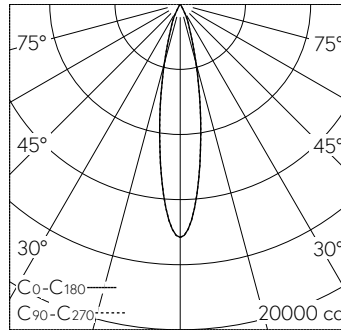

Strahler mit rotationssymmetrischer Lichtverteilung.  
Schutzart IP20  
Schutzklasse II.  
Gehäuse und Box Aludruckguss, Sichtfläche weiss matt geprägt.  
0-90° schwenkbar, 356° drehbar.  
COB LED warmweiss. CRI >98. SDCM <3.  
Optik Performance.  
Anti-Reflex-Schutzglas.  
3Ph-Adapter mit Konverter Bluetooth.  
5 Jahre Garantie.

h [m]	D [m] 20°	E (0°)
3	1.06	1591
6	2.12	398
9	3.17	177
12	4.23	99
15	5.29	64

LED 3000 K 36 W 2572 lm-h 20° / CIE Flux 98 100 100 100 100 / A80 nach DIN 5040

**Technische Daten**

Leuchtenlichtstrom	2572 lm-h
Anschlussleistung	36 W
Lichtausbeute	71.4 lm-h/W
Modullichtstrom	3142 lm-c
Modulleistung	33 W
Farbortstabilität	SDCM < 2
Farbwiedergabe	CRI > 98
Lichtstromerhalt	L90/B10 bei 50'000 h (25 °C)
Farbtemperatur	3000 K