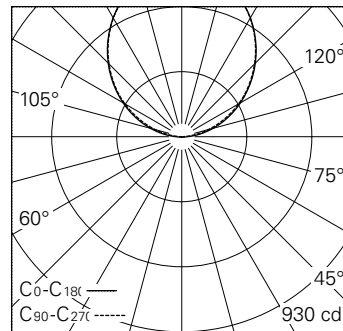

QR-Code scannen und auf [www.neuco.ch](http://www.neuco.ch) mehr über diesen Artikel erfahren

**X 02405 HW31-R**  
graphitschwarz RAL 9011  
LED 24,2 W 2195 lm-h 2700 K

IP20

Schutzart IP20.  
Schutzklasse I.  
Stranggepresstes Aluprofil, schwarz matt geprägt.  
Direkt: Niedervoltschiene mit berührungssicheren Leitern.  
4 Kupferleiter: 2x 48V +/- und 2 Steuerleiter.  
Indirekt: MID Power LED super warmweiss.  
SDCM <3.  
Abdeckung Opaldiffusor.  
Ohne LED-Konverter on/off/Pendelzubehör.  
5 Jahre Garantie.

LED 2700 K 24,2 W 2195 lm-h / CIE Flux 0 0 12 1 100 / E03 nach DIN 5040

**Technische Daten**

Leuchtenlichtstrom	2195 lm-h
Anschlussleistung	24,2 W
Lichtausbeute	90,7 lm-h/W
Modullichtstrom	2520 lm-c
Modulleistung	19,2 W
Farbortstabilität	SDCM < 3
Farbwiedergabe	CRI > 90
Lichtstromerhalt	L90/B10 bei 50'000 h
Farbtemperatur	2700 K
Energieeffizienzklasse	A++ bis A

**Weitere Angaben**

Ausstrahlwinkel	105 ° Very Wide Flood
Betriebsspannung	48 V DC 0 Hz
Zubehör	Für diese Leuchte sind separate Zubehörteile erhältlich. Kontaktieren Sie uns für eine Beratung.