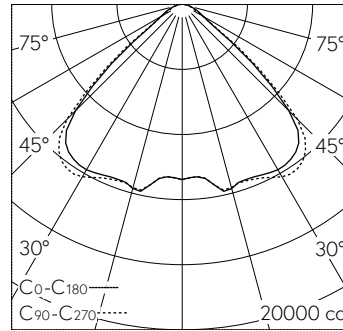

QR-Code scannen und auf www.neuco.ch mehr über diesen Artikel erfahren

X 37430324110
verkehrsweiss RAL 9016
LED 196 W 29148 lm-h 4000 K
Konverter schaltbar on/off

IP40 IK03

Sportstättenleuchte mit direktem Lichtaustritt und breitstreuender Lichtverteilung. Schutzart IP40, Fremdkörperschutz ≤ 1mm Schutzklasse I.

Stahlblechgehäuse pulverlackiert, rechteckiger Querschnitt, mit stabilen Stahlstirnseiten, Gehäuserückseite mit integrierten Einziehmuttern zur Befestigung des Zubehörs für Deckenmontage und Kettenabhängung von aussen. Lichtverteilung direkt breitstrahlend mittels Individual.Lens.Optic aus Kunststoff PMMA. Konverter integriert. Elektrischer Anschluss über 2,3 m lange Anschlussleitung 5 x 1,0 mm². Für 2-Gruppenschaltung.

5 Jahre Garantie.

h [m]	C ₀ -C ₁₈₀ D [m] 100°	C ₉₀ -C ₂₇₀ D [m] 100° E (0°)
3	7.15	7.15 1197
6	14.30	14.30 299
9	21.45	21.45 133
12	28.60	28.60 75
15	35.75	35.75 48

LED 16 x 4000 K 196 W 29148 lm-h 98°/98° / CIE Flux 65 94 99 100 100 / A60 nach...

Technische Daten

Leuchtenlichtstrom	29148 lm-h
Anschlussleistung	196 W
Lichtausbeute	149 lm-h/W
Modullichtstrom	-
Modulleistung	-
Farbortstabilität	SDCM 3
Farbwiedergabe	CRI ≥ 80
Lichtstromerhalt	L80/B10 bei 50'000 h (25 °C)
Farbtemperatur	4000 K