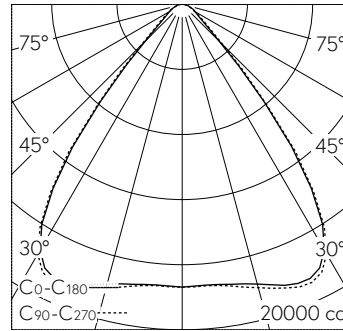

QR-Code scannen und auf www.neuco.ch mehr über diesen Artikel erfahren

X 37430324130
verkehrsweiss RAL 9016
LED 196 W 29178 lm-h 4000 K
Konverter schaltbar on/off

IP40 IK03

Sportstättenleuchte mit direktem Lichtaustritt und tief- und breitstrahlender Lichtverteilung. Schutzart IP40, Fremdkörperschutz ≤ 1mm Schutzklasse I.

Stahlblechgehäuse pulverlackiert, rechteckiger Querschnitt, mit stabilen Stahlstirnseiten, Gehäuserückseite mit integrierten Einziehmuttern zur Befestigung des Zubehörs für Deckenmontage und Kettenabhängung von aussen. Lichtverteilung direkt tief-breitstrahlend mittels Individual.Lens.Optic aus Kunststoff PMMA. Konverter integriert. Elektrischer Anschluss über 2,3 m lange Anschlussleitung 5 x 1,0 mm². Für 2-Gruppenschaltung.

5 Jahre Garantie.

h [m]	C0-C180 D [m] 78°	C90-C270 D [m] 78°	E (0°)
3	4.86	4.86	1931
6	9.72	9.72	483
9	14.58	14.58	215
12	19.43	19.43	121
15	24.29	24.29	77

LED 16 x 4000 K 196 W 29178 lm-h 76°/78° / CIE Flux 84 96 99 100 100 / A70 nach ...

Technische Daten

Leuchtenlichtstrom	29178 lm-h
Anschlussleistung	196 W
Lichtausbeute	149 lm-h/W
Modullichtstrom	-
Modulleistung	-
Farbortstabilität	-
Farbwiedergabe	CRI ≥ 80
Lichtstromerhalt	L80/B10 bei 50'000 h (25 °C)
Farbtemperatur	4000 K