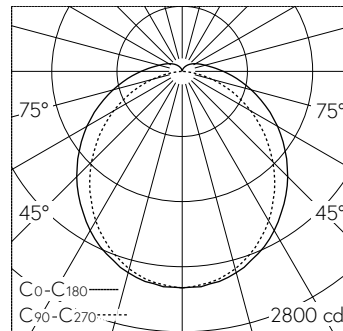

QR-Code scannen und auf www.neuco.ch mehr über diesen Artikel erfahren

X 50115024100
hellgrau
LED 50 W 7571 lm-h 4000 K
Konverter schaltbar on/off

 **IP65 IK08**

Feuchtraumleuchte mit direktem/indirektem Lichtaustritt. Schutzart IP65 , staubdicht und strahlwassergeschützt Schutzklasse I.

Gehäuse mit glatter Oberfläche aus Polycarbonat, Stirnseiten weiss RAL 9003. Leitungseinführung stirnseitig mit Drehfix Bajonettverschluss. Mit seitlicher Klick-Riegel Sicherung. Diffusor opal. Konverter integriert. Elektrischer Anschluss über 3-polige Anschlussklemme in Steckkontakt-Technik.

5 Jahre Garantie.

LED 4000 K 50 W 7571 lm-h / CIE Flux 44 74 91 92 100 / A41 nach DIN 5040

Technische Daten

Leuchtenlichtstrom	7571 lm-h
Anschlussleistung	50 W
Lichtausbeute	153 lm-h/W
Modullichtstrom	-
Modulleistung	-
Farbstabilität	-
Farbwiedergabe	CRI ≥ 80
Lichtstromerhalt	L80/B10 bei 50'000 h (25 °C)
Farbtemperatur	4000 K