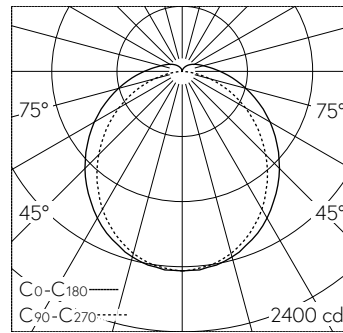

QR-Code scannen und auf www.neuco.ch mehr über diesen Artikel erfahren

X 50122024100
hellgrau
LED 39 W 5983 lm-h 4000 K
Konverter schaltbar on/off

 **IP65 IK08**

Feuchtraumleuchte mit direktem/indirektem Lichtaustritt. Schutzart IP65 , staubdicht und strahlwassergeschützt Schutzklasse I.

Gehäuse mit glatter Oberfläche aus Polycarbonat, Stirnseiten weiss RAL 9003. Leitungseinführung stirnseitig mit Drehfix Bajonettverschluss. Mit seitlicher Klick-Riegel Sicherung. Diffusor opal. Konverter integriert. Elektrischer Anschluss über 5-polige Anschlussklemme in Steckkontakt-Technik. Durchgangsverdrahtet. Geeignet für Durchgangsverdrahtung.

5 Jahre Garantie.

LED 4000 K 39 W 5983 lm-h / CIE Flux 44 74 91 92 100 / A41 nach DIN 5040

Technische Daten

Leuchtenlichtstrom	5983 lm-h
Anschlussleistung	39 W
Lichtausbeute	153 lm-h/W
Modullichtstrom	-
Modulleistung	-
Farbstabilität	-
Farbwiedergabe	CRI ≥ 80
Lichtstromerhalt	L80/B10 bei 50'000 h (25 °C)
Farbtemperatur	4000 K