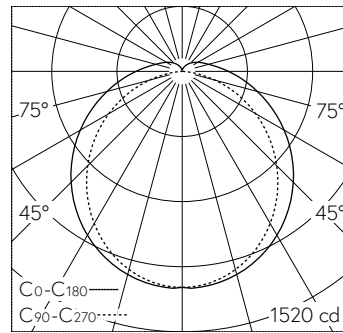

QR-Code scannen und auf www.neuco.ch mehr über diesen Artikel erfahren

X 50122214100
hellgrau
LED 28 W 4357 lm-h 6500 K
Konverter schaltbar on/off

 **IP65 IK08**

Feuchtraumleuchte mit direktem/indirektem Lichtaustritt. Schutzart IP65 , staubdicht und strahlwassergeschützt Schutzklasse I.

Gehäuse mit glatter Oberfläche aus Polycarbonat, Stirnseiten weiss RAL 9003. Leitungseinführung stirnseitig mit Drehfix Bajonettverschluss. Mit seitlicher Klick-Riegel Sicherung. Diffusor opal. Konverter integriert. Elektrischer Anschluss über 5-polige Anschlussklemme in Steckkontakt-Technik. Durchgangsverdrahtet. Geeignet für Durchgangsverdrahtung.

5 Jahre Garantie.

LED 6500 K 28 W 4357 lm-h / CIE Flux 43 73 90 91 100 / A31 nach DIN 5040

Technische Daten

| | |
|--------------------|------------------------------|
| Leuchtenlichtstrom | 4357 lm-h |
| Anschlussleistung | 28 W |
| Lichtausbeute | 158 lm-h/W |
| Modullichtstrom | - |
| Modulleistung | - |
| Farbstabilität | - |
| Farbwiedergabe | CRI ≥ 80 |
| Lichtstromerhalt | L80/B10 bei 50'000 h (25 °C) |
| Farbtemperatur | 6500 K |