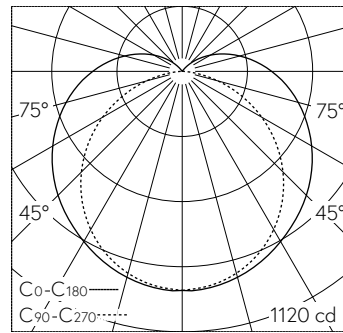

5 Jahre Garantie.

PUSH, switchDIM und Touch-DIM® werden nicht unterstützt.

LED 4000 K 31 W 4039 lm-h 160°/110° / CIE Flux 38 66 86 87 100 / B31 nach DIN 5...

**Technische Daten**

Leuchtenlichtstrom	4039 lm-h
Anschlussleistung	31 W
Lichtausbeute	130 lm-h/W
Modullichtstrom	-
Modulleistung	-
Farbstabilität	-
Farbwiedergabe	CRI ≥ 80
Lichtstromerhalt	L80/B10 bei 50'000 h (25 °C)
Farbtemperatur	4000 K