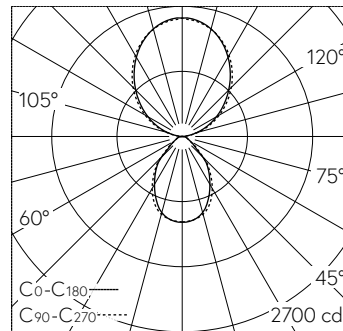

IP20 **IK02**

Pendelleuchte mit direktem/indirektem Lichtaustritt. Schutzart IP20 Schutzklasse I.

Stahlblechgehäuse im Quadratdesign. Vorbereitet zum Befestigen von Alu-Druckguss Stirnseiten oder Leuchtenverbindern aus Stahl. Homogene Lichtverteilung direkt/indirekt für eine normgerechte Bildschirmarbeitsplatz-tauglichkeit gemäss DIN-EN 12464-1. Entblendung durch Mikroprismenscheibe mit spezieller Multilayer-Technik und optimierter Lichtlenkungsfolie. Elektrischer Anschluss über 5-polige Anschlussklemme in Steckkontakt-Technik. Inclusive Durchgangsverdrahtung. Ein beleuchtungstechnisch homogenes Erscheinungsbild wird durch den Einsatz einheitlicher Lichtstromvarianten bei der Lichtbandanwendung gewährleistet. Sind durch bauliche Gegebenheiten unterschiedliche Leuchtenlängen notwendig, wird der Einsatz der 1200 mm Variante als Anfangs- und Endleuchte empfohlen. Geeignet für Bildschirmarbeitsplätze, 65° < 3000 cd/m².

5 Jahre Garantie.

PUSH, switchDIM und Touch-DIM® werden nicht unterstützt.

LED 4 x 4000 K 42 W 5951 lm-h / CIE Flux 69 91 98 32 100 / D63 nach DIN 5040

Technische Daten

Leuchtenlichtstrom	5951 lm-h
Anschlussleistung	42 W
Lichtausbeute	140 lm-h/W
Modullichtstrom	-
Modulleistung	-
Farbstabilität	SDCM 3
Farbwiedergabe	CRI ≥ 80
Lichtstromerhalt	L80/B10 bei 50'000 h (25 °C)
Farbtemperatur	4000 K

Weitere Angaben

Lichtaustritt	direkt/indirekt
Farbtemperatur	4000 K (Direktlicht) 4000 K (Indirektlicht)
Farbwiedergabe	CRI ≥ 80 (Direktlicht) CRI ≥ 80 (Indirektlicht)
Farbstabilität	SDCM 3 (Direktlicht) SDCM 3 (Indirektlicht)
Anteil Direktlicht	32 %
Anteil Indirektlicht	68 %
BAP Leuchtdichte ≥ 65 °	≤ 3000 cd/m²
Blendungsbewertung UGR längs	12.5
Blendungsbewertung UGR quer	12.1
Betriebsspannung	230 V AC 50 Hz
Gewicht	3.2 kg
Gewicht inkl. Verpackung	3.6 kg
Photobiologische Sicherheit	Freie Gruppe (kein Risiko)
Zubehör	Für diese Leuchte sind separate Zubehörteile erhältlich. Kontaktieren Sie uns für eine Beratung.