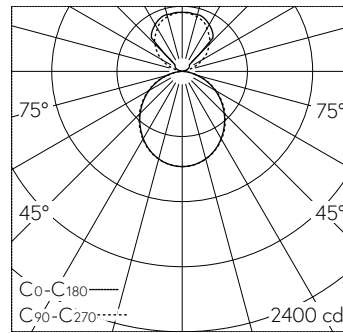

QR-Code scannen und auf www.neuco.ch mehr über diesen Artikel erfahren

X 60513024185
weissaluminium RAL 9006
LED 31 W 3686 lm-h 4000 K
Konverter schaltbar on/off

IP20 **IK02**

Pendelleuchte mit direktem/indirektem Lichtaustritt. Schutzart IP20 Schutzklasse I.

Stahlblechgehäuse im Quadratdesign. Vorbereitet zum Befestigen von Stirnseiten oder Leuchtenverbindern aus Stahl. Lichtverteilung direkt / indirekt. Entblendung durch diffus strahlendes, satiniertes PC-Profil. Bei Lichtbandmontage Diffusor optisch durchlaufend. Elektrischer Anschluss über 3-polige Anschlussklemme in Steckkontakt-Technik.

5 Jahre Garantie.

5 x LED 4000 K 31 W 3686 lm-h 280°/294° / CIE Flux 48 80 96 65 100 / B44 nach D...

Technische Daten

Leuchtenlichtstrom	3686 lm-h
Anschlussleistung	31 W
Lichtausbeute	120 lm-h/W
Modullichtstrom	-
Modulleistung	-
Farbortstabilität	-
Farbwiedergabe	CRI ≥ 80
Lichtstromerhalt	L80/B10 bei 50'000 h (25 °C)
Farbtemperatur	4000 K