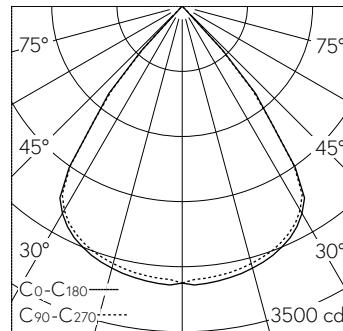

QR-Code scannen und auf www.neuco.ch mehr über diesen Artikel erfahren

X 60626027670
LED 32 W 3996 lm-h TW 2700 – 6500 K
DALI-Konverter steuerbar DT8

IP20 IK02

Deckeneinbauleuchte mit direktem Lichtaustritt und abgeblendetem Lichtverteilung.
Schutzart IP20
Schutzklasse I.

Stahlblechgehäuse geeignet für ausgeschnittene Decken und für Decken mit sichtbaren T-Schienen. Weiss beschichtet, ähnlich RAL 9016. Lichtverteilung direkt strahlend mittels 80° LED Linse klar mit Micro-Einzelraster schwarz, für Bildschirmarbeitsplätze, rundumblendet nach aktueller Norm DIN-EN 12464-1. Elektrischer Anschluss über 5-polige Anschlussklemme in Steckkontakt-Technik. Leuchte mit stufenlos einstellbarer Farbtemperaturen Tunable white, zur Umsetzung von Tageslichtsimulationen Human Centric Lighting HCL. Je nach Anforderungen können zusätzlich erforderliche Steuerungskomponenten angeboten werden. Leuchte mit stufenlos einstellbarer Farbtemperaturen Tunable white, zur Umsetzung von Tageslichtsimulationen Human Centric Lighting HCL. Weisser Micro-Einzelraster auf Anfrage möglich. Geeignet für Bildschirmarbeitsplätze, 65° < 100 cd/m².

5 Jahre Garantie.

PUSH, switchDIM und Touch-DIM® werden nicht unterstützt.