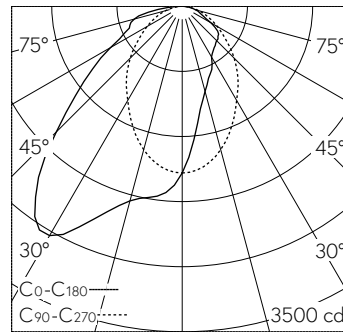

LED 3000 K 42 W 4455 lm-h / CIE Flux 51 81 95 100 100 / A40 nach DIN 5040

Technische Daten

Leuchtenlichtstrom	4455 lm-h
Anschlussleistung	42 W
Lichtausbeute	107 lm-h/W
Modullichtstrom	-
Modulleistung	-
Farbortstabilität	SDCM 3
Farbwiedergabe	CRI ≥ 80
Lichtstromerhalt	L90/B50 bei 50'000 h (25 °C)
Farbtemperatur	3000 K

Weitere Angaben

Lichtaustritt	direkt
Lichtverteilung	asymmetrisch
Blendungsbewertung UGR längs	26.4
Blendungsbewertung UGR quer	23.9
Betriebsspannung	230 V AC 50 Hz 230 V DC 0 Hz
Gewicht	4.67 kg
Gewicht inkl. Verpackung	5.4 kg
Photobiologische Sicherheit	Risikogruppe 1 (geringes Risiko)
Zubehör	Für diese Leuchte sind separate Zubehörteile erhältlich. Kontaktieren Sie uns für eine Beratung.