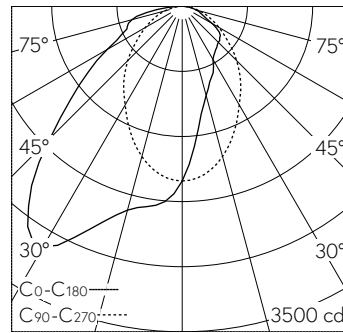

LED 4000 K 42 W 4668 lm-h / CIE Flux 51 81 95 100 100 / A40 nach DIN 5040

Technische Daten

Leuchtenlichtstrom	4668 lm-h
Anschlussleistung	42 W
Lichtausbeute	112 lm-h/W
Modullichtstrom	-
Modulleistung	-
Farbortstabilität	SDCM 3
Farbwiedergabe	CRI ≥ 80
Lichtstromerhalt	L90/B50 bei 50'000 h (25 °C)
Farbtemperatur	4000 K

Weitere Angaben

Lichtaustritt	direkt
Lichtverteilung	asymmetrisch
Blendungsbewertung UGR längs	26.5
Blendungsbewertung UGR quer	24.1
Betriebsspannung	230 V AC 50 Hz 230 V DC 0 Hz
Gewicht	4.67 kg
Gewicht inkl. Verpackung	5.4 kg
Photobiologische Sicherheit	Risikogruppe 1 (geringes Risiko)
Zubehör	Für diese Leuchte sind separate Zubehörteile erhältlich. Kontaktieren Sie uns für eine Beratung.