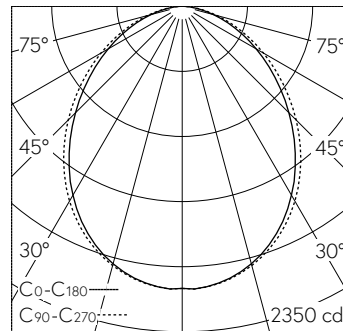

QR-Code scannen und auf www.neuco.ch mehr über diesen Artikel erfahren

X 72512036610
LED 29 W 4839 lm-h 4000 K
DALI-Konverter steuerbar

IP54 IK03

Rasterleuchte mit direktem Lichtaustritt. Schutzart IP54, staub- und spritzwassergeschützt Schutzklasse I.

Stahlblechgehäuse geeignet für Decken mit sichtbaren T-Schienen, verdeckt symmetrischen Schienenkonstruktionen und ausgeschnittene Decken. Schutzart bezieht sich auf sichtbare Leuchtenfläche. Lichtverteilung direkt strahlend mittels diffus strahlendem, satinierten Diffusor aus Acrylglas mit Aluminiumrahmen natur eloxiert. Lichtfarbe neutralweiss (840) mit sehr guter Farbconsistenz und hoher Farbwiedergabe Ra>80. Elektrischer Anschluss und Anschluss der Steuerleitung über 5-polige Anschlussklemme in Steckkontakt-Technik. Mit Umschaltkonverter für Notlichtbetrieb auf Anfrage.

5 Jahre Garantie.

PUSH, switchDIM und Touch-DIM® werden nicht unterstützt.