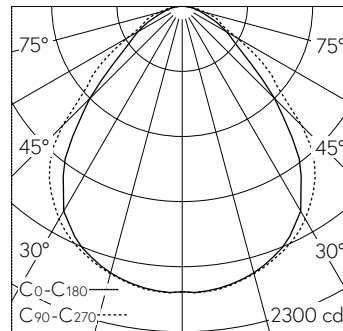

QR-Code scannen und auf www.neuco.ch mehr über diesen Artikel erfahren

X 72512036650
LED 25 W 4291 lm-h 4000 K
DALI-Konverter steuerbar

IP54 **IK03**

Rasterleuchte mit direktem Lichtaustritt. Schutzart IP54, staub- und spritzwassergeschützt Schutzklasse I.

Stahlblechgehäuse geeignet für Decken mit sichtbaren T-Schienen, verdeckt symmetrischen Schienenkonstruktionen und ausgeschnittene Decken. Schutzart bezieht sich auf sichtbare Leuchtenfläche. Lichtverteilung direkt strahlend mittels Micro-Prismenscheibe aus Acrylglas mit Aluminiumrahmen natur eloxiert. Lichtfarbe neutralweiss (840) mit sehr guter Farbconsistenz und hoher Farbwiedergabe Ra>80. Für Bildschirmarbeitsplätze, 65° < 3000 cd/m². Rundumblendet nach aktueller Norm DIN-EN 12464-1. Elektrischer Anschluss und Anschluss der Steuerleitung über 5-polige Anschlussklemme in Steckkontakt-Technik. Mit Umschaltkonverter für Notlichtbetrieb auf Anfrage. Geeignet für Bildschirmarbeitsplätze, 65° < 3000 cd/m².

5 Jahre Garantie.

PUSH, switchDIM und Touch-DIM® werden nicht unterstützt.